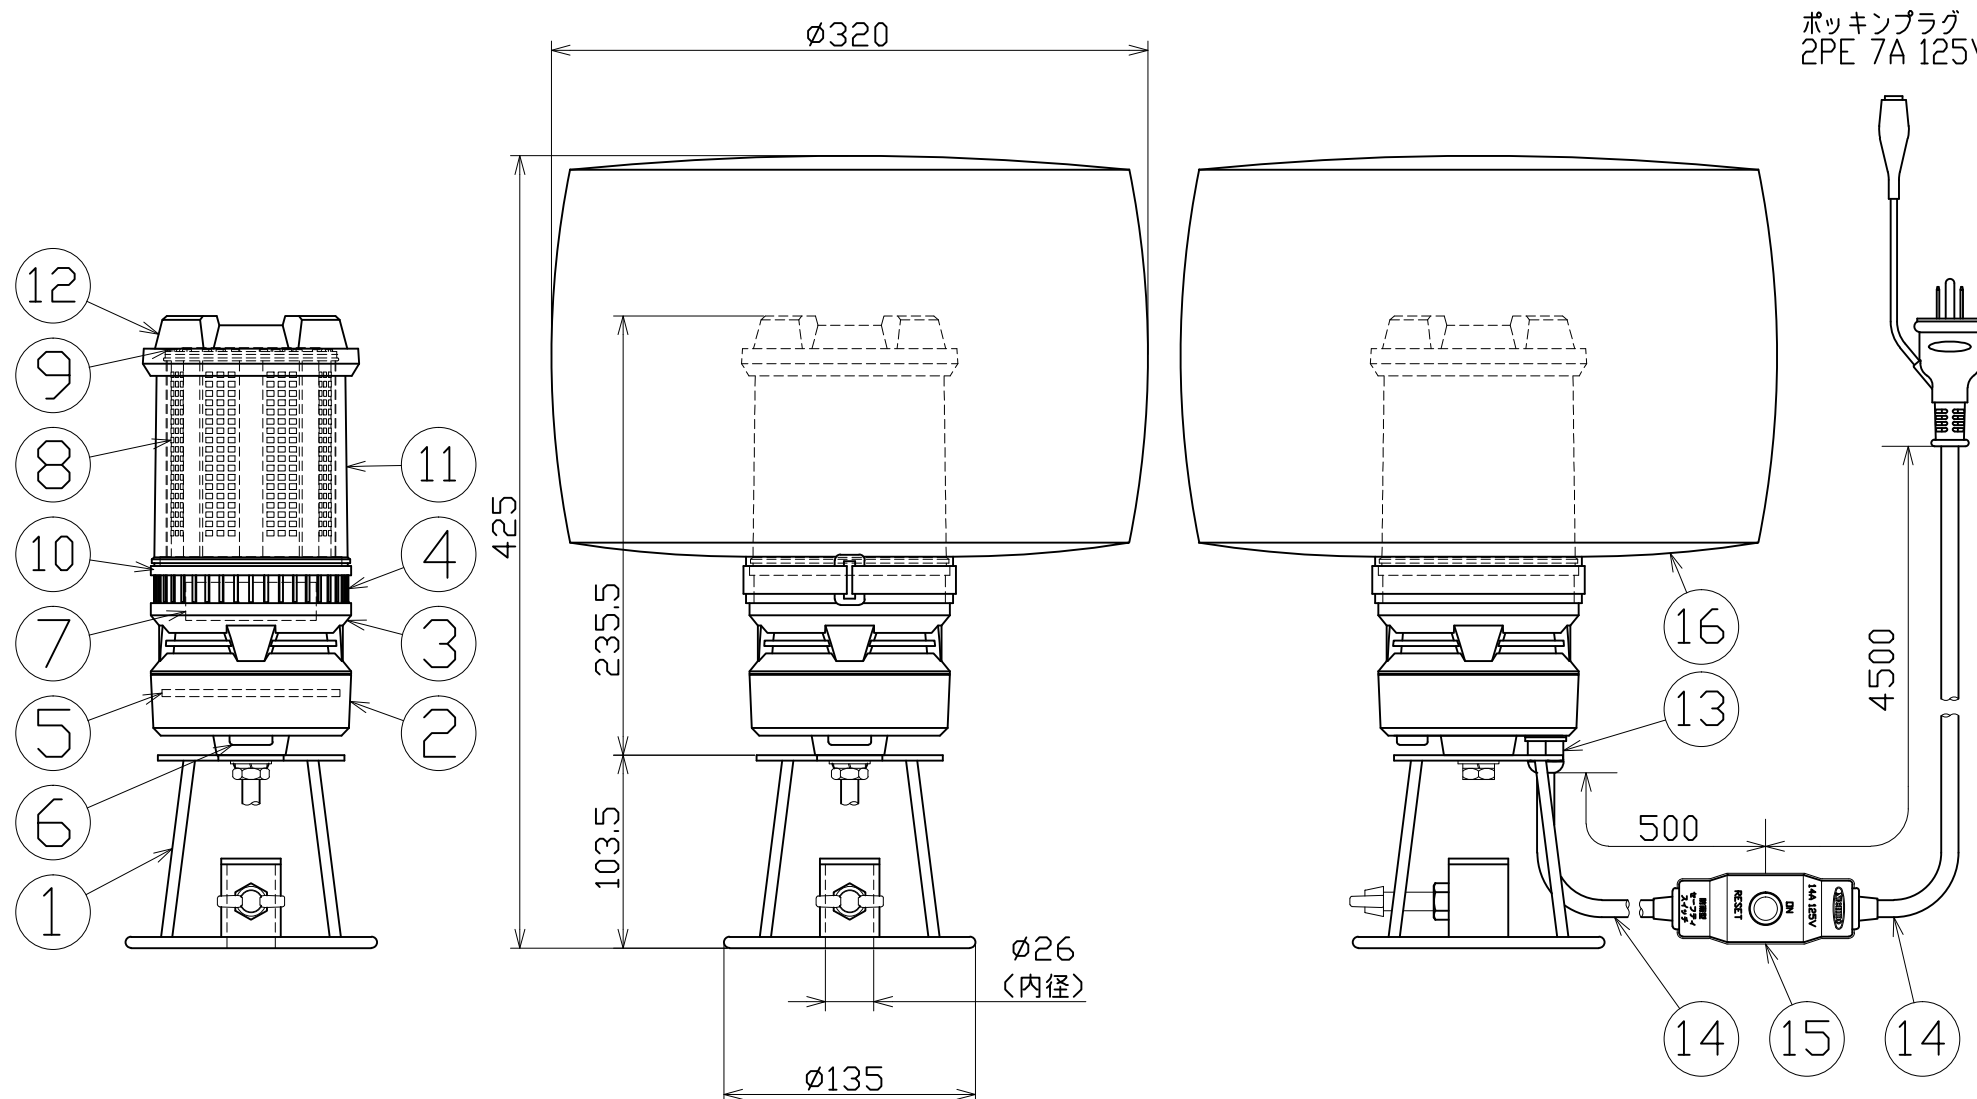

図面略歴			
記号	日付	変更・追記内容	担当
△			
△			

ポッキンプラグ  
2PE 7A 125V

### 主仕様

型式	LBA-150D-SW						
使用場所	屋外型						
本体色	グレー						
光源	LED						
光源色 [色温度]	昼白色 [5000K]						
平均演色評価数	Ra83						
照射角度	360°(1/10ビーム角)						
定格電圧	AC100V						
周波数	50/60Hz						
入力電圧範囲	AC90V~110V						
HIGH/LOW切替え	HIGH(150W)	LOW(80W)					
定格光束	19200Lm	10900Lm					
定格電流	1.51A	0.83A					
定格消費電力	147W	80W					
固有エネルギー消費効率	130.6Lm/W	136.2Lm/W					
照度	計測方向	A	B	C	A	B	C
	1m	1100Lx	1290Lx	320Lx	620Lx	710Lx	180Lx
	2m	310Lx	370Lx	150Lx	170Lx	210Lx	80Lx
	3m	150Lx	190Lx	70Lx	80Lx	100Lx	40Lx
	4m	90Lx	110Lx	40Lx	50Lx	60Lx	20Lx
	5m	60Lx	80Lx	20Lx	30Lx	40Lx	10Lx
本体防水規格	IP65						
球寿命	50000時間						
使用環境温度	-15~40℃						
質量	2.5kg						