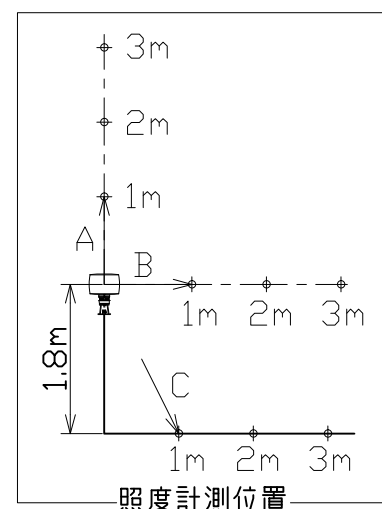

付属	収納バッグ	-	黒	1	58500
16	バルーン布	PEs	白	1	58448
15	中間スイッチ	ABS	黒 SW-01BK	1	8058
14	電源電線	PVC	VCT0.75sq×3心×5m	1	-
13	ケーブルロック	PC	-	1	58498
12	プロテクター	シリコン	-	1	-
11	グローブ	PC	透明	1	58497
10	□リング	-	-	1	58502
9	天面LED基板	-	-	1	58496
8	側面LED基板	-	-	8	58495
7	ファン	-	-	1	58494
6	切替スイッチ	-	シーソー式	1	58493
5	電源基板	-	150W用	1	58492
4	電源カバー(上)	PC	グレー	1	58491
3	電源カバー(中)	PC	グレー	1	58490
2	電源カバー(下)	PC	グレー	1	58489
1	床スタンド	スチール	黒塗装	1	58488
No.	部品名	材質	備考	個数	コード

コード 12983

COMPONENTS	品名	ミニバルーンライト150W スイッチ付	APPD承認	CHCK検図	DESN設計	DEF製図
MODEL	型式	LBA-150D-SW				I
MATERIAL	材質	別記	REMARKS	備考	別記	
3AD	ANGLE	SCALE	1/4	作成日	2023.10.12	
NICHIDO	IND.CO.LTD	出図コード	ZK-A3X	LBA-150D-SW		
日動工業株式会社