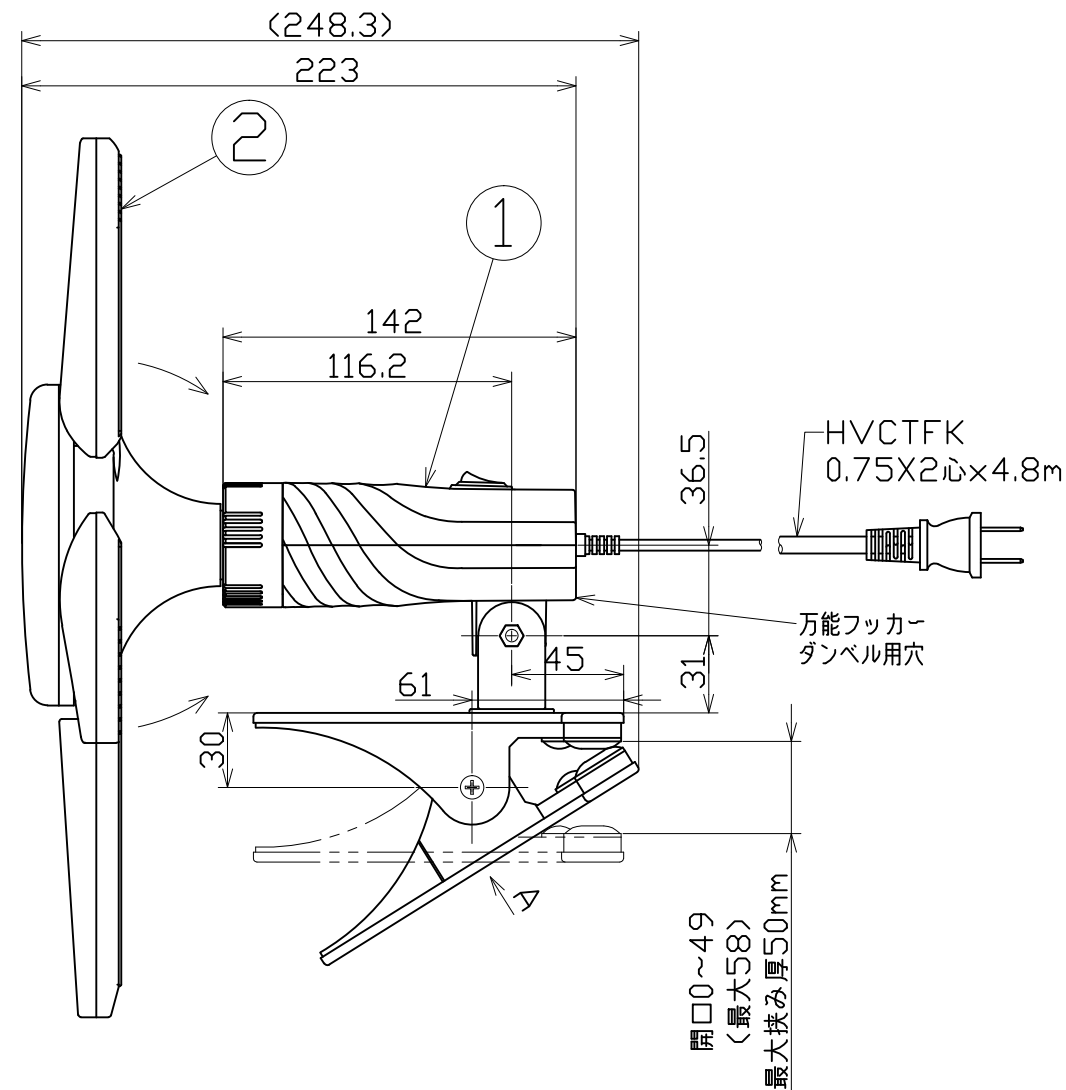

図面略歴			
記号	日付	変更・追記内容	担当
△			
△			

主仕様

型式	LCLF-395			
使用場所	屋内型			
口金サイズ	E26			
光源	LED			
定格光束	5100Lm			
光源色[色温度]	昼白色 [5000K]			
平均演色評価数	Ra82			
定格電圧	AC100V			
周波数	50/60Hz			
入力電圧範囲	AC90~125V			
定格電流	0.43A			
定格消費電力	40W			
省エネルギー消費効率	127.5Lm/W			
照度		丸形発光面	葉形発光面	全方向
	1m	320Lx	355Lx	1445Lx
	2m	95Lx	110Lx	395Lx
	3m	45Lx	50Lx	185Lx
	4m	25Lx	30Lx	110Lx
5m	20Lx	20Lx	75Lx	
球寿命	30000時間			
使用环境温度	-10~40℃			
質量	960g			

注1) 当器具のLED素子交換はできません。
 注2) LEDの光源色、明るさにはバラツキがあります。
 注3) 照度は当社実測値の為、使用環境下により異なります。
 注4) 球寿命は光束が70%に低下するまでの時間です。
 表示は設計値であり、製品の寿命を保証するものではありません。
 注5) 安全にご使用いただくため、取扱説明書をご参照ください。
 注6) 仕様変更は予告なく行う場合があります。予めご了承ください。

2	リーフライト39W	PC	白	1	13222
1	リーフライト用クリップ	PC	AC125V7A 黒	1	13228
No.	部品名	材質	備考	個数	コード

コード 13227

COMPONENTS	品名	LEDリーフクリップ 39W	APPD	CHCK	DESN	DEF
	承認		検図	設計	製図	
MODEL	型式	LCLF-395				I
MATERIAL	材質	別記	REMARKS	備考	別記	
3AD	ANGLE	SCALE	1/3	作成日	2023.01.05	
第三	角法	尺度		出図コード	LCLF-395	
NICHIDO IND.CO.LTD			日動工業株式会社			