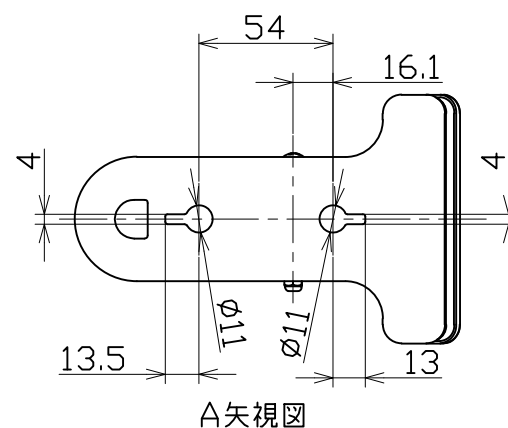

図面略歴			
記号	日付	変更・追記内容	担当
△			
△			

主仕様

型式	LCLF-395			
使用場所	屋内型			
口金サイズ	E26			
光源	LED			
定格光束	5100Lm			
光源色[色温度]	昼白色 [5000K]			
平均演色評価数	Ra82			
定格電圧	AC100V			
周波数	50/60Hz			
入力電圧範囲	AC90~125V			
定格電流	0.43A			
定格消費電力	40W			
省エネルギー消費効率	127.5Lm/W			
照度		丸形発光面	葉形発光面	全方向
	1m	320Lx	355Lx	1445Lx
	2m	95Lx	110Lx	395Lx
	3m	45Lx	50Lx	185Lx
	4m	25Lx	30Lx	110Lx
5m	20Lx	20Lx	75Lx	
球寿命	30000時間			
使用环境温度	-10~40℃			
質量	960g			

2	リーフライト39W	PC	白	1	13222
1	リーフライト用クリップ	PC	AC125V7A 黒	1	13228
No.	部品名	材質	備考	個数	コード

コード 13227

COMPONENTS	品名	LEDリーフクリップ 39W	APPD	CHCK	DESN	DEF
	承認		検図	設計	製図	
MODEL	型式	LCLF-395				I
MATERIAL	材質	別記	REMARKS	備考	別記	
3AD	ANGLE	SCALE	1/3	作成日	2023.01.05	
第三	角法	尺度		出図コード	LCLF-395	
NICHIDO IND.CO.LTD			日動工業株式会社			