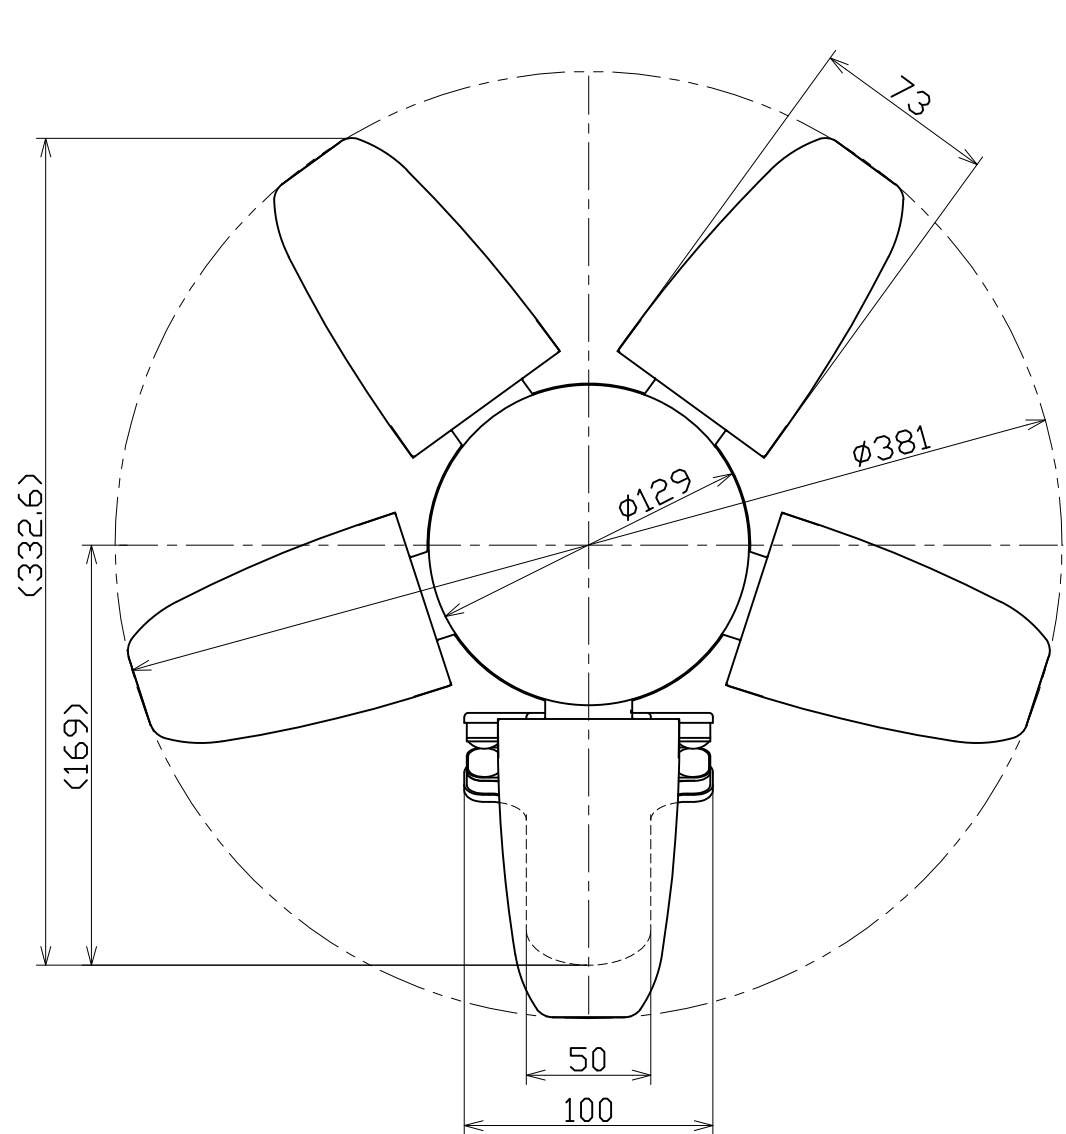

図面略歴			
記号	日付	変更・追記内容	担当
△			
△			

主仕様

型式	LCLF-395			
使用場所	屋内型			
口金サイズ	E26			
光源	LED			
定格光束	5100Lm			
光源色[色温度]	昼白色 [5000K]			
平均演色評価数	Ra82			
定格電圧	AC100V			
周波数	50/60Hz			
入力電圧範囲	AC90~125V			
定格電流	0.43A			
定格消費電力	40W			
省エネルギー消費効率	127.5Lm/W			
照度		丸形発光面	葉形発光面	全方向
	1m	320Lx	355Lx	1445Lx
	2m	95Lx	110Lx	395Lx
	3m	45Lx	50Lx	185Lx
	4m	25Lx	30Lx	110Lx
5m	20Lx	20Lx	75Lx	
球寿命	30000時間			
使用环境温度	-10~40℃			
質量	960g			

2	リーフライト39W	PC	白	1	13222
1	リーフライト用クリップ	PC	AC125V7A 黒	1	13228
No.	部品名	材質	備考	個数	コード

コード 13227

COMPONENTS	品名	LEDリーフクリップ 39W	APPD	CHCK	DESN	DEF
	承認		検図	設計	製図	
MODEL	型式	LCLF-395				I
MATERIAL	材質	別記	REMARKS	備考	別記	
3AD	ANGLE	SCALE	1/3	作成日	2023.01.05	
第三	角法	尺度		出図コード	LCLF-395	
NICHIDO IND.CO.LTD			日動工業株式会社			