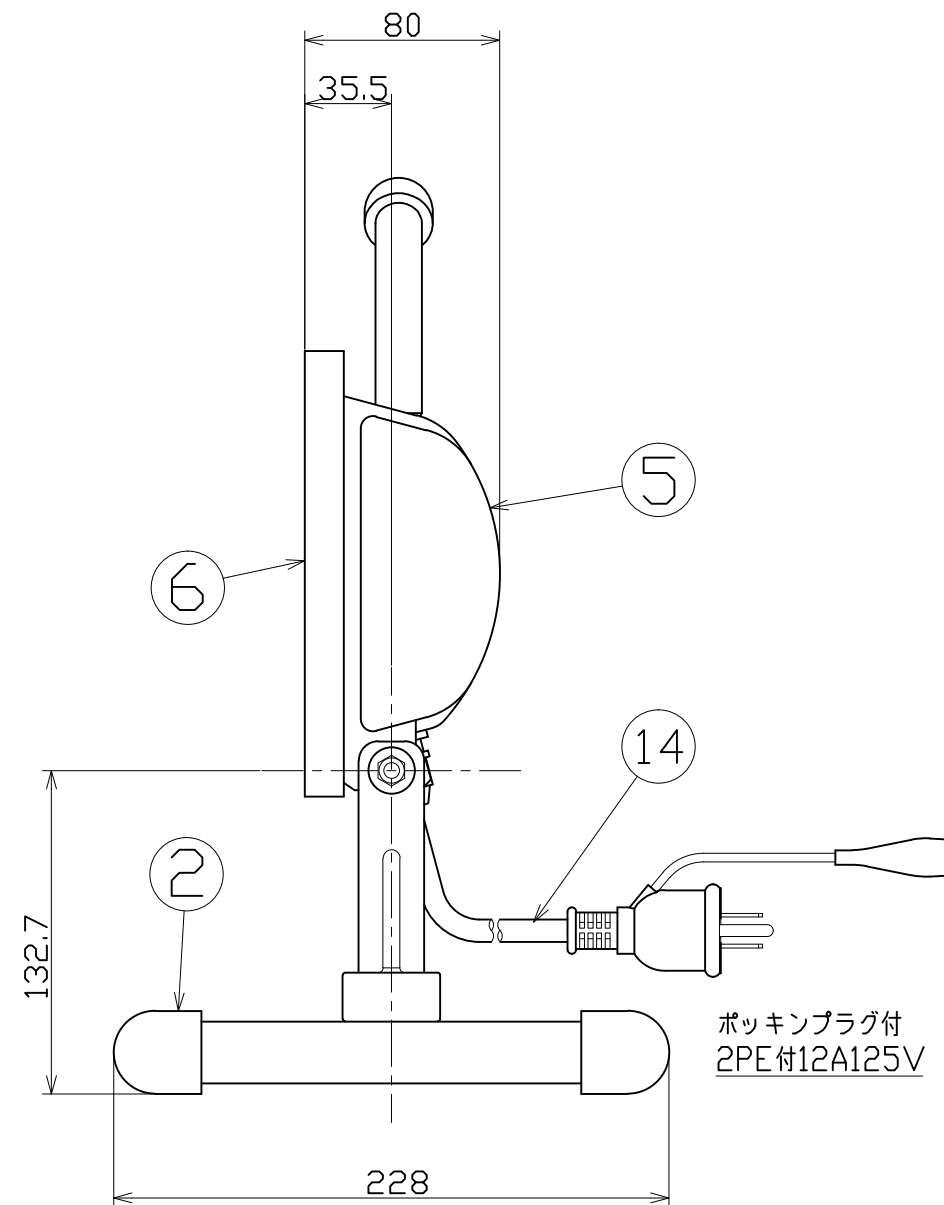

図面略歴			
記号	日付	変更・追記内容	担当
△	'19.02.06	電線種変更 lot04.19	今村
△	'20.04.08	LED変更 lot0920	今村

主仕様

型式	LEN-60S-3ME		
使用場所	防雨型		
光源	LED60W		
定格光束	6000Lm		
色温度	5000K		
平均演色評価数	Ra83		
照射角度	140°		
定格電圧	AC100V		
周波数	50/60Hz		
入力電圧範囲	AC90~110V		
定格電流	0.55A		
定格消費電力	55W		
省エネルギー消費効率	109.0Lm/W		
照度	1m	2200Lx	
	2m	570Lx	
	3m	270Lx	
	4m	160Lx	
	5m	110Lx	
球寿命	50000H		
使用環境温度	-30~40℃		
質量	2.5kg		

ポッキンプラグ付
2PE付12A125V

15	取っ手	スチール	黄緑塗装	1	56739
14	電線	PVC	VCT 0.75sqx3芯x3mP付	1	55542●
13	ケーブルロック	PA	-	1	56717
12	防雨スイッチ	-	ロッカータイプ	1	56716
11	電源	-	-	1	57778
10	LED基板	-	-	1	57779●
9	反射板	PC	白 本体内部	1	56734
8	パッキン	-	発泡 本体内部	1	56733
7	ガラス板	ガラス	透明	1	56732
6	フロント枠	ADC	黒塗装	1	56731
5	本体ケース	ADC	アルミ	1	56730
4	菊座回転部	-	毎18°	1式	56729
3	本体取付枠	SPCC	2t 黒塗装	1	56735
2	キャップ	合成ゴム	-	4	54963
1	床スタンド	スチール	黄緑塗装 (No.2含)	1式	56738
No.	部品名	材質	備考	個数	コード