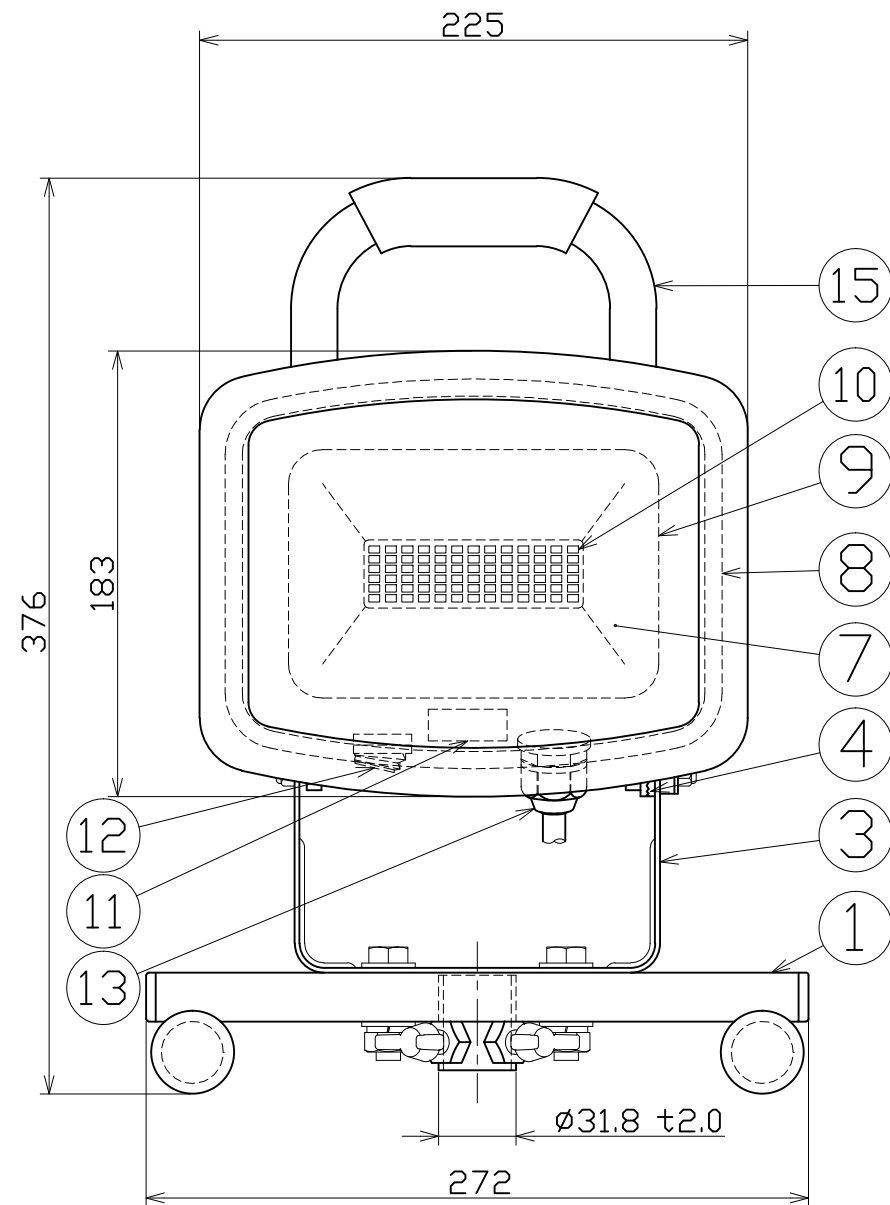

図面略歴			
記号	日付	変更・追記内容	担当
△	'19.02.06	電線種変更 lot04.19	今村
△	'20.04.08	LED変更 lot0920	今村

主仕様

型式	LEN-60S-3ME		
使用場所	防雨型		
光源	LED60W		
定格光束	6000Lm		
色温度	5000K		
平均演色評価数	Ra83		
照射角度	140°		
定格電圧	AC100V		
周波数	50/60Hz		
入力電圧範囲	AC90~110V		
定格電流	0.55A		
定格消費電力	55W		
省エネルギー消費効率	109.0Lm/W		
照度	1m	2200Lx	
	2m	570Lx	
	3m	270Lx	
	4m	160Lx	
	5m	110Lx	
球寿命	50000H		
使用環境温度	-30~40℃		
質量	2.5kg		

ポッキンプラグ付
2PE付12A125V

15	取っ手	スチール	黄緑塗装	1	56739
14	電線	PVC	VCT 0.75sqx3芯x3mP付	1	55542●
13	ケーブルロック	PA	-	1	56717
12	防雨スイッチ	-	ロッカータイプ	1	56716
11	電源	-	-	1	57778
10	LED基板	-	-	1	57779●
9	反射板	PC	白 本体内部	1	56734
8	パッキン	-	発泡 本体内部	1	56733
7	ガラス板	ガラス	透明	1	56732
6	フロント枠	ADC	黒塗装	1	56731
5	本体ケース	ADC	アルミ	1	56730
4	菊座回転部	-	毎18°	1式	56729
3	本体取付枠	SPCC	2t 黒塗装	1	56735
2	キャップ	合成ゴム	-	4	54963
1	床スタンド	スチール	黄緑塗装 (No.2含)	1式	56738
No.	部品名	材質	備考	個数	コード