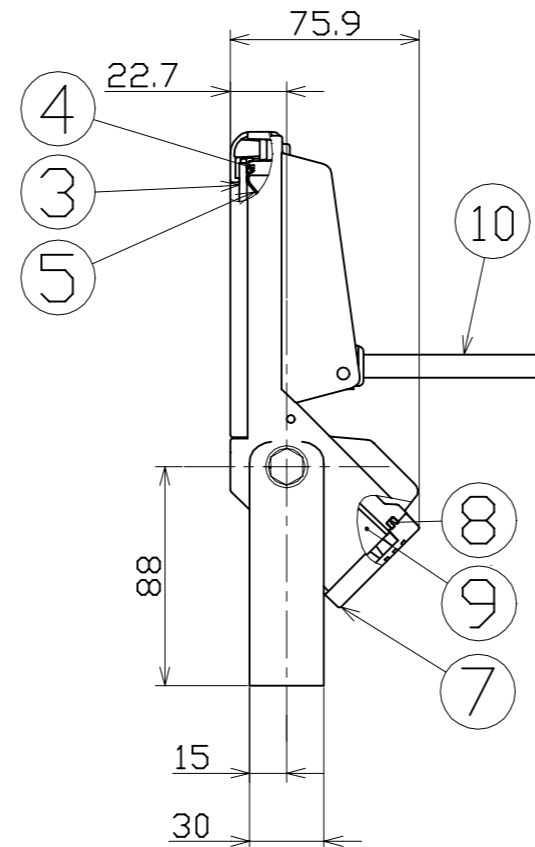

図 面 略 歴			
記号	日付	変更・追記内容	担当
△	'22.10.28	材料変更、フロントカバー、新設計仕様 lot2207	今村
△			

主 仕 様

型 式	LJS-FH30D-BK-25K		
使用 場所	屋外型		
本 体 色	黒		
光 源	LED		
定格 光束	3970Lm		
色 温 度	2500K		
平均演色評価数	Ra72		
照射 角度	110°[1/2ビーム角] 140°[1/10ビーム角]		
定格 電圧	AC100V (AC200V)		
周 波 数	50/60Hz		
入力電圧範囲	AC85~264V		
定格 電流	0.3A (0.15A)		
定格消費電力	30W (30W)		
固有エネルギー消費率	132.3Lm/W (132.3Lm/W)		
照度	1m	1665Lx	
	2m	430Lx	
	3m	200Lx	
	4m	120Lx	
	5m	80Lx	
本体防水規格	IP65		
球 寿 命	ライン間	6kV	
	アース間	15kV	
球 寿 命	50000時間		
使用環境温度	-20~45℃		
質 量	1.6kg		

付属	落下防止ワイヤー	SUS	-	1	-
13	ベントフィルター	アルミ	-	1	-
12	六角ボルト	SUS	M8x15	2	-
11	本体取付枠	SUS	黒塗装	1	58408
10	電源電線	PVC	VCT0.75sqx3芯x1.5m切放し	1	-
9	電源	-	30W用	1	-
8	電源カバーパッキン	シリコン	-	1	57683
7	電源カバー	ADC	黒塗装	1	-
6	LED基板	-	30W用 2500K	1	-
5	反射板	PC	-	1	57684
4	フロントパッキン	シリコン	-	1	57685
3	ガラス板	強化ガラス	透明	1	57698
2	フロントカバー	ADC	黒塗装	1	58412●
1	本体ケース	ADC	黒塗装	1	-●
No.	部品名	材質	備考	個数	コード

				コード		14268	
COMPONENTS	品名	フラットライト30W 常設用	APPD 承認	CHCK 検 査	DESN 設計	DEF 製 図	
MODEL	型 式	LJS-FH30D-BK-25K					I
MATERIAL	材 質	別記	REMARKS	備考	別記		
3AD	ANGLE 第三角法	SCALE 尺度	1/3	作成日	2021.11.11		
NICHIDO IND.CO.LTD			出図コード	LJS-FH30D-BK-25K			
日動工業株式会社			ZK-A3X				