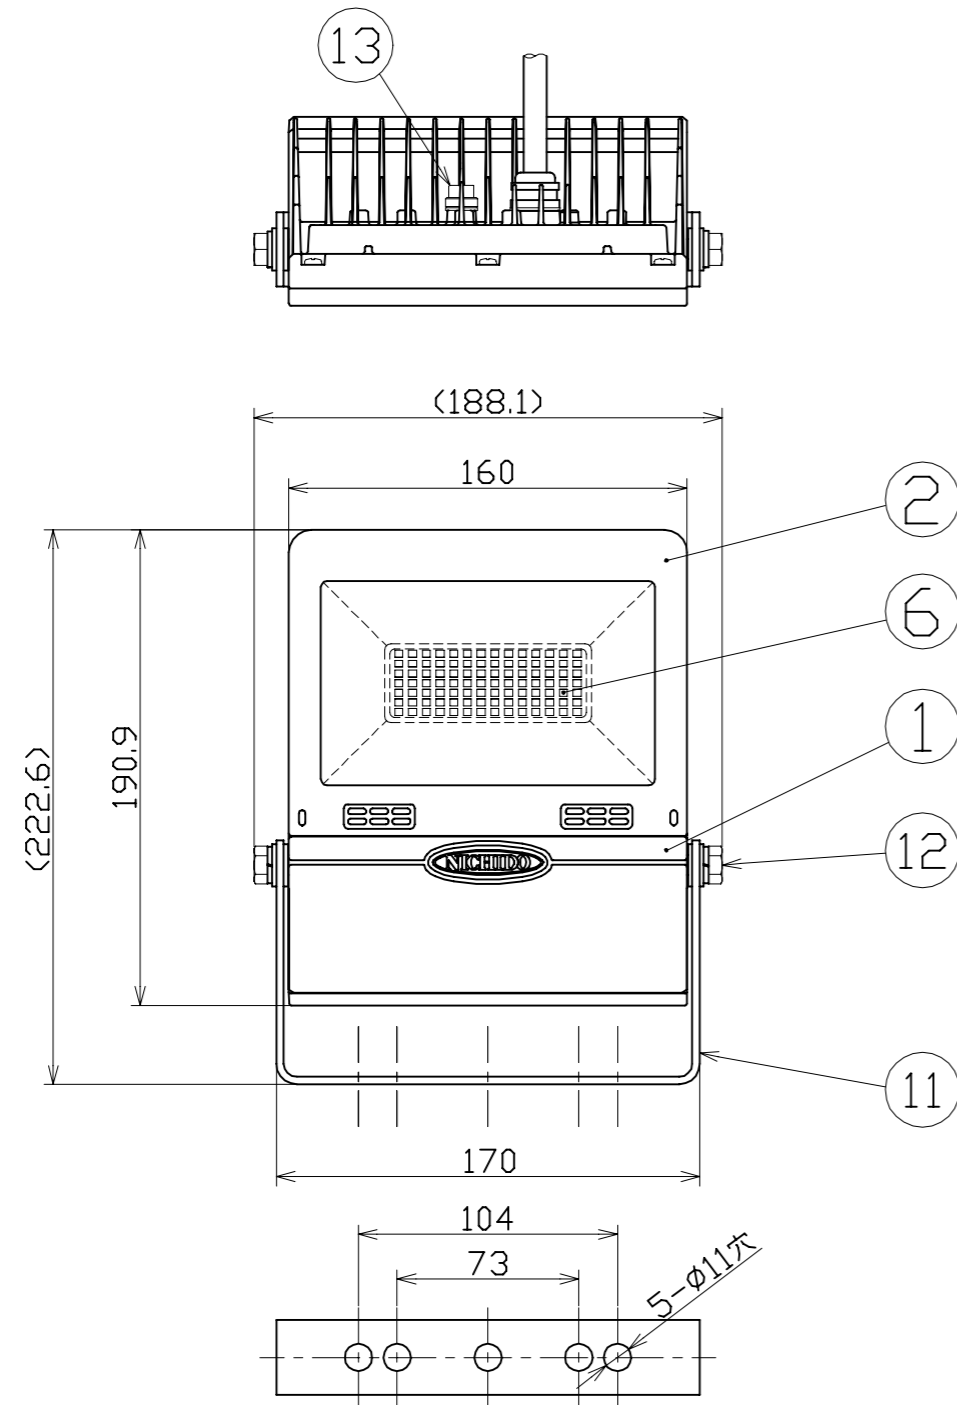

図 面 略 歴			
記号	日付	変更・追記内容	担当
△	'22.10.28	材料変更、フロントカバー、新設計仕様 lot2207	今村
△			

主 仕 様

型 式	LJS-FH30D-BK-25K		
使用 場所	屋外型		
本 体 色	黒		
光 源	LED		
定格 光束	3970Lm		
色 温 度	2500K		
平均演色評価数	Ra72		
照射 角度	110°[1/2ビーム角] 140°[1/10ビーム角]		
定格 電圧	AC100V (AC200V)		
周 波 数	50/60Hz		
入力電圧範囲	AC85~264V		
定格 電流	0.3A (0.15A)		
定格消費電力	30W (30W)		
固有エネルギー消費率	132.3Lm/W (132.3Lm/W)		
照度	1m	1665Lx	
	2m	430Lx	
	3m	200Lx	
	4m	120Lx	
	5m	80Lx	
本体防水規格	IP65		
球 寿 命	ライン間	6kV	
	アース間	15kV	
球 寿 命	50000時間		
使用環境温度	-20~45℃		
質 量	1.6kg		

付属	落下防止ワイヤー	SUS	-	1	-
13	ベントフィルター	アルミ	-	1	-
12	六角ボルト	SUS	M8x15	2	-
11	本体取付枠	SUS	黒塗装	1	58408
10	電源電線	PVC	VCT0.75sqx3芯x1.5m切放し	1	-
9	電源	-	30W用	1	-
8	電源カバーパッキン	シリコン	-	1	57683
7	電源カバー	ADC	黒塗装	1	-
6	LED基板	-	30W用 2500K	1	-
5	反射板	PC	-	1	57684
4	フロントパッキン	シリコン	-	1	57685
3	ガラス板	強化ガラス	透明	1	57698
2	フロントカバー	ADC	黒塗装	1	58412●
1	本体ケース	ADC	黒塗装	1	-●
No.	部品名	材質	備考	個数	コード

				コード		14268	
COMPONENTS	品名	フラットライト30W 常設用	APPD 承認	CHCK 検 査	DESN 設計	DEF 製 図	
MODEL	型 式	LJS-FH30D-BK-25K					I
MATERIAL	材 質	別記	REMARKS	備考	別記		
3AD	ANGLE 第三角法	SCALE 尺度	1/3	作成日	2021.11.11		
NICHIDO IND.CO.LTD			出図コード	LJS-FH30D-BK-25K			
日動工業株式会社			ZK-A3X				