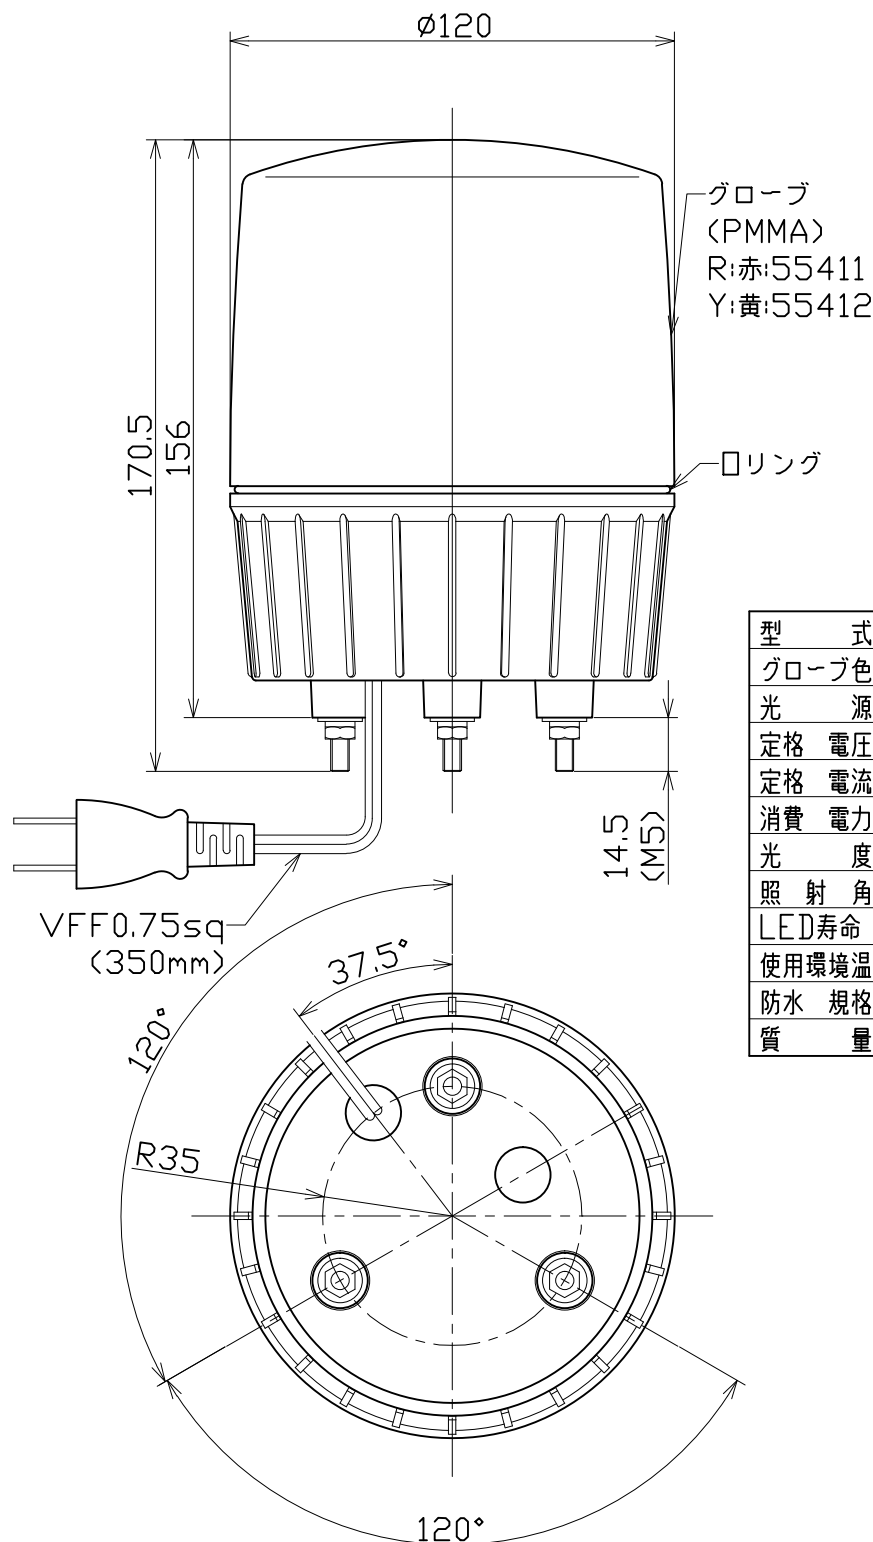

図 面 略 歴			
記号	日付	変更・追記内容	担当
△	'15.06.18	品名変更 No.5066	今村
△			

主 仕 様

型 式	NLA-120R-100	NLA-120Y-100
グローブ色	赤	黄
光 源	LED 32球	
定格 電圧	100V(50/60Hz)	
定格 電流	0.013A	0.015A
消費 電力	1.1W	1.2W
光 度	5800mcd	
照 射 角	360°	
LED寿命	約40000時間	
使用環境温度	-10~50℃	
防水 規格	IP23	
質 量	0.53kg	

型 式	コード
NLA-120R-100	14005
NLA-120Y-100	14006

COMPONENTS				APPD	CHCK	DESN	DEF
品名	LED大型回転灯フラッシャーランタン			承認	検 図	設計	製 図
MODEL	NLA-120R-100						I
型式	NLA-120Y-100						
MATERIAL	PMMA	REMARKS	-				
材質	ABS	備考					
3AD	ANGLE	SCALE	1/2	作成日	2012.11.06		
第三角法	尺度						
NICHIDO IND.CO.LTD				出図コード	NLA-120		
日動工業株式会社				ZK-A4Y			