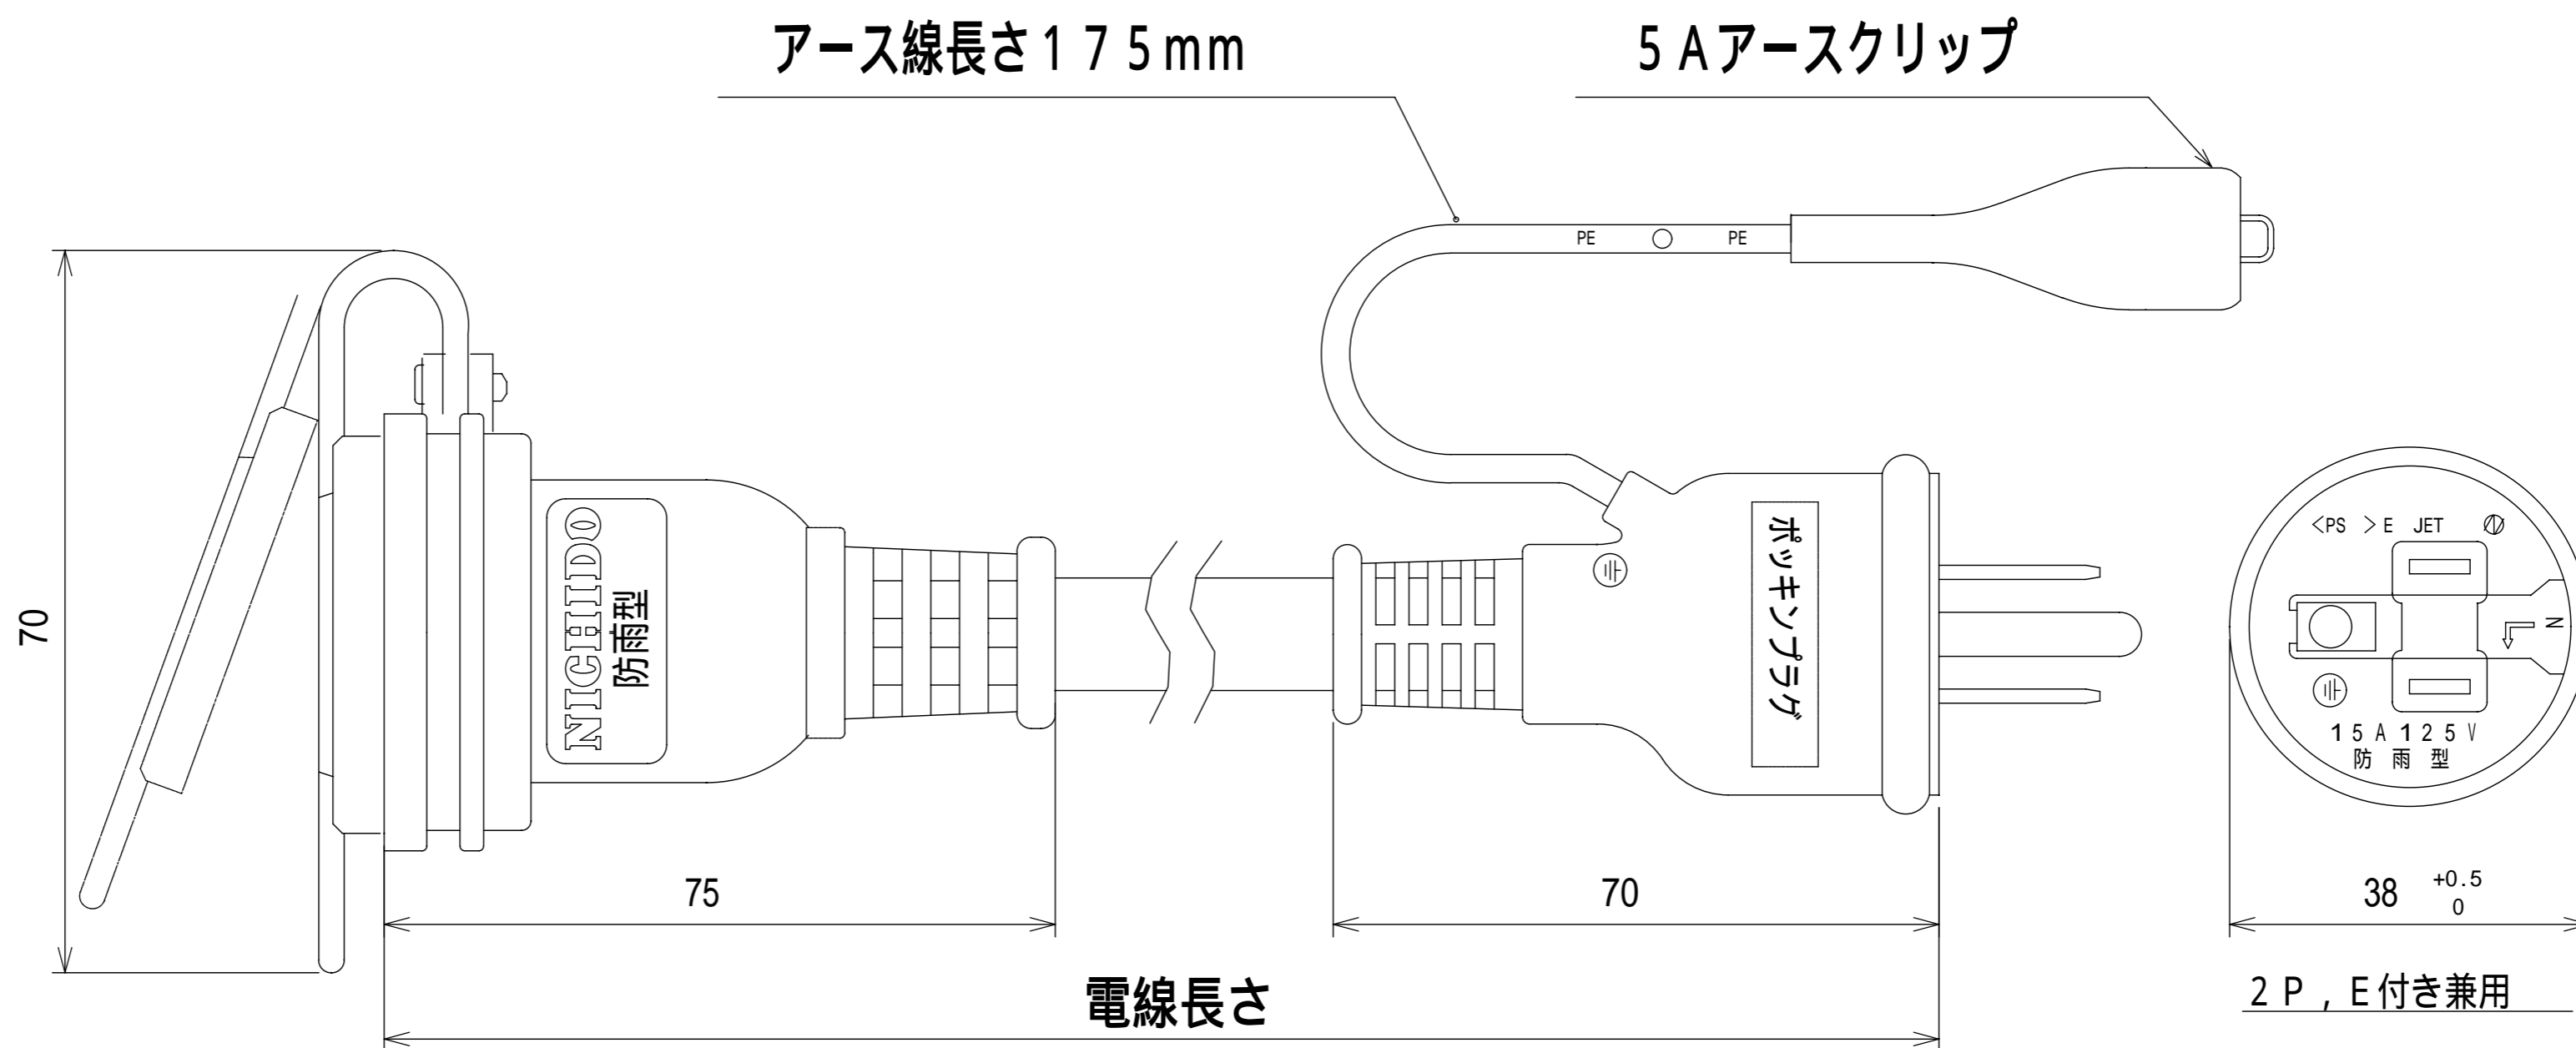

図 面 略 歴			
記号	日付	変更・追記内容	担当
①			
②			

主仕様 (防雨・防塵型)	
型式	PSW-5E
電線長さ	5m
電線仕様	SVCT 2.0sq x 3c
電線許容電流	22A
電線色	黒

COMPONENTS				コード		7233	
品名	防雨型シングル延長コード			APPD 承認	CHK 検図	DESN 設計	DEF 製図
MODEL 型式	PSW-5E						
MATERIAL 材質		REMARKS 備考					
3AD 第三角法	ANGLE 角度	SCALE 尺度	FREE	作成日	2003.2.28		
NICHIDO IND.CO.LTD			出図コード	K-PSW-5E			
日動工業株式会社			ZK-A4X				