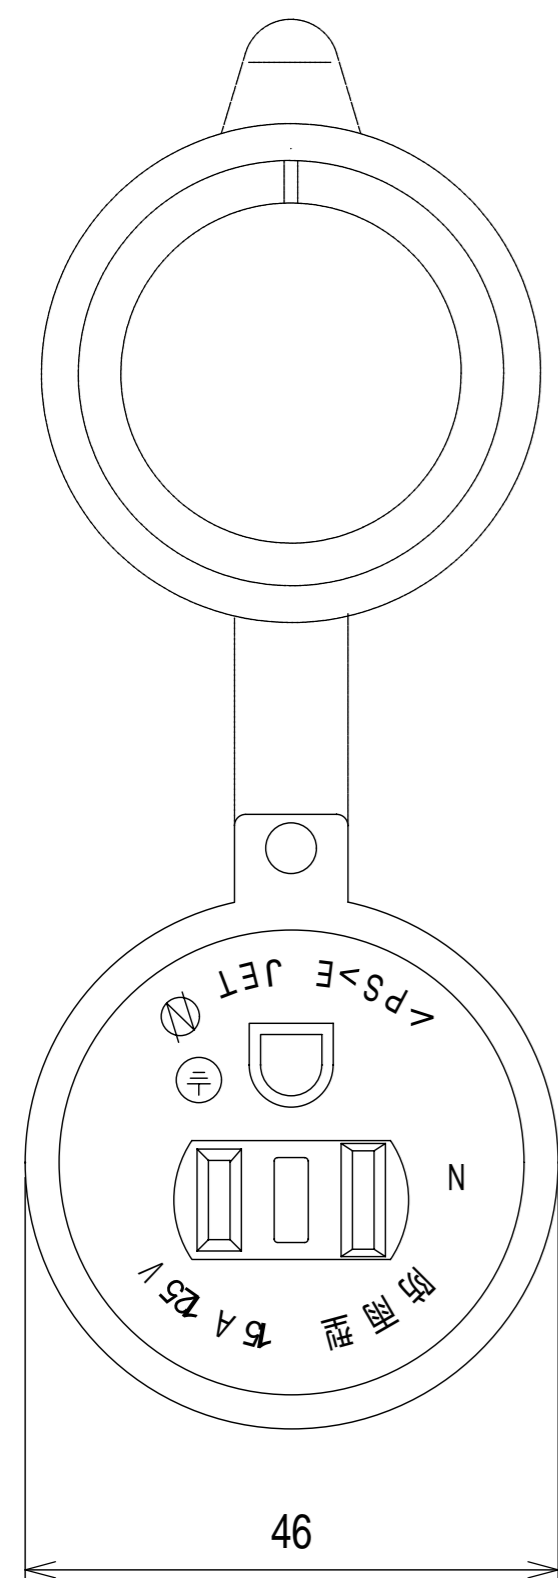

図 面 略 歴			
記号	日付	変更・追記内容	担当
①			
②			

主仕様 (防雨・防塵型)	
型式	PSW-5E
電線長さ	5m
電線仕様	SVCT 2.0sq x 3c
電線許容電流	22A
電線色	黒

COMPONENTS				コード		7233	
品名	防雨型シングル延長コード			APPD 承認	CHK 検図	DESN 設計	DEF 製図
MODEL 型式	PSW-5E						
MATERIAL 材質		REMARKS 備考					
3AD 第三角法	ANGLE 角度	SCALE 尺度	FREE	作成日	2003.2.28		
NICHIDO IND.CO.LTD			出図コード	K-PSW-5E			
日動工業株式会社			ZK-A4X				