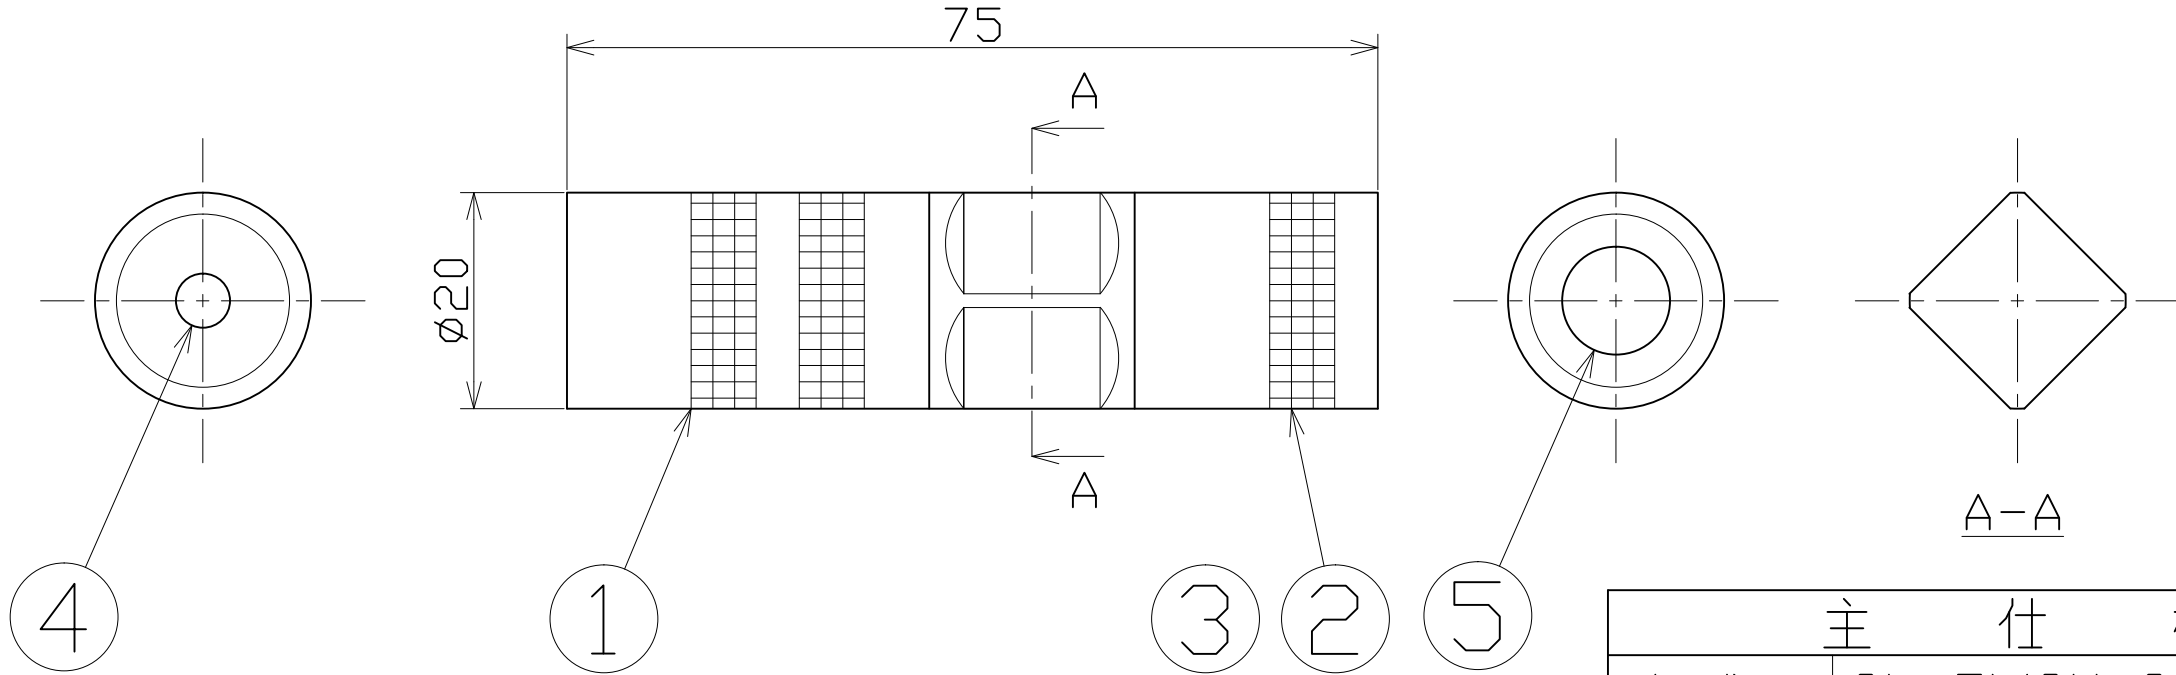

図 面 略 歴			
記号	日 付	変更・追記内容	担 当
△			
△			

主 仕 様	
型 式	SL-5WCH-SLIM
電 源	リチウムイオン充電電池
連続点灯	50分以上
出 力	5W
定格光束	180Lm
照射角	拡散型
質 量	約30g(電池含46g)

付属	ストラップ	1	-	-	-
付属	充電台	1	-	-	57233
付属	充電アダプター	1	-	-	57234
5	スイッチ	1	ゴム	プッシュ式	-
4	LED	1	-	5W	-
3	電池	1	-	リチウムイオン充電電池	53602
2	電池蓋	1	AL	アルマイト	-
1	ケース本体	1式	AL	アルマイト	-
No.	部品名	個数	材 質	備 考	コード

				コード		9107				
COMPONENTS	品 名	スーパ-LEDライト	APPD	承認	CHCK	検図	DESIGN	設計	DEF	製図
MODEL	型 式	SL-5WCH-SLIM								
MATERIAL	材 質		REMARKS	備考						
3D	ANGLE	SCALE	1/1	作成日	2008.09.08					
第三角法		尺 度								
NICHIDO IND.CO.LTD			出図コード	SL-5WCH-SLIM						
日動工業株式会社			HM-A4							